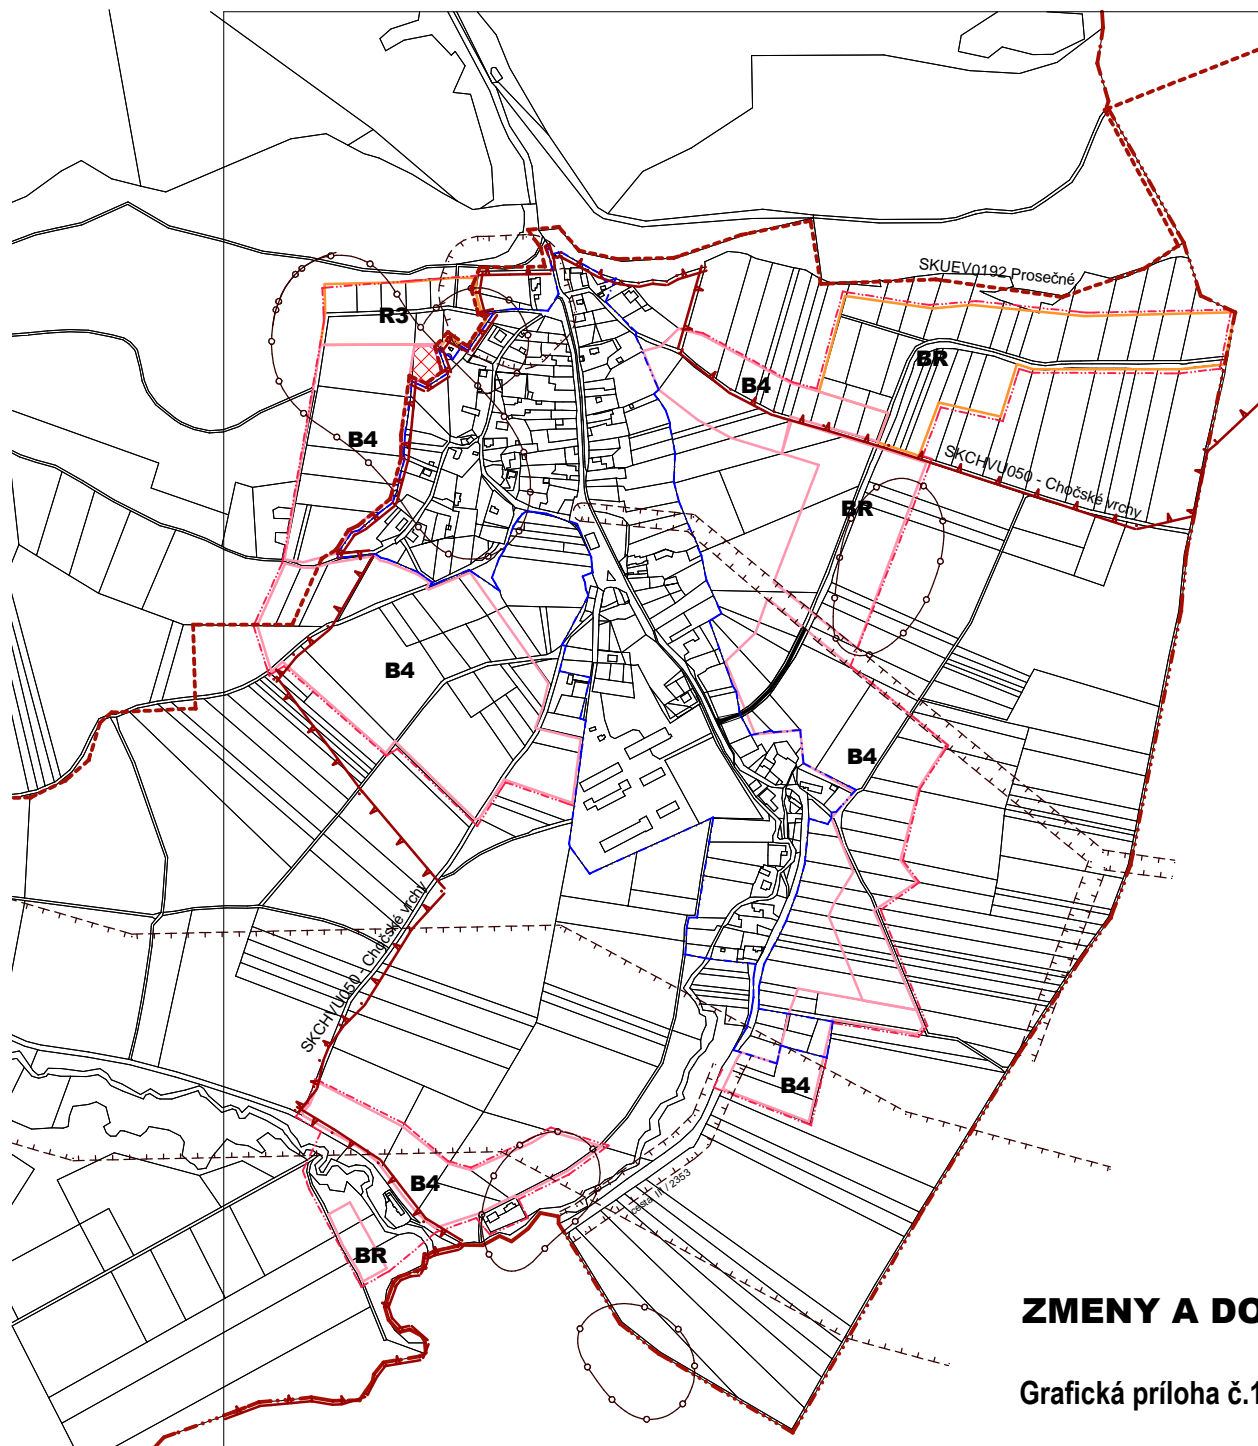

FUNKČNÉ A PRIESTOROVÉ HOMOGÉNNE JEDNOTKY ZASTAVANEJ ČASTI OBCE

B4 BÝVANIE

R3 REKREÁCIA A CR

BR BÝVANIE A REKREÁCIA

- OCHRANNÉ PÁSMO
- - - - - OHRANICA SKCHVU050 - chránené vtáčie územie Chočské vrchy
- ▲- HRANICA SKUEV0192 PROSEČNÉ
- SVAHOVÉ DEFORMÁCIE
- - - - - HRANICA ZASTAVANÉHO ÚZEMIA OBCE
- HRANICA KATASTRA

ZMENY A DOPLNKY č.1 ÚPN-O LIPTOVSKÁ ANNA

Grafická príloha č.1 - SCHÉMA ZÁVÄZNÝCH ČASTÍ RIEŠENIA - september 2016